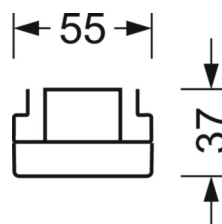

Лампо- и прибородержатели - Central.Line.Optic - прямой широконаправленный свет - без видимых стыков

Ламподержатель из оцинкованного стального профиля, поверхность покрыта лаком на полиэфирной смоле. Крепление без инструментов с нажимными затворами, встроенными в конструкцию, обеспечивают защиту от кражи и взлома. Цвет корпуса белый стандартный для электротехники RAL 9016; Прямой широкий свет, распространяющийся через линзу «Central.Line.Optic» из пластика ПММА. Линзовая оптика делает сборку и установку предельно удобными, плоскость легко чистится. Линзы плотно расположены в один ряд: световые точки сливаются в одну линию, создавая целостный вид. Подключение к электросети через штатную 5-полюсную штекерную деталь для быстрой сборки, со свободным выбором фаз. Встроенный механизм для правильной сборки для быстрого контакта. Сменные блоки, позволяющие легко модернизировать освещение, существенно продлевают срок службы всей осветительной установки.

параметры

номер заказа	19510006080
код EAN	4020863425884
номер таможенного тарифа	94051190
Знак прохождения контроля	IP 20, класс защиты I, ENEC10 VDE, F, HACCP DIN10500/Food/IFS-пригодность для применения/BRC, Indoor, CE
Степень ударопрочности IK	IK03 (-20°C bis 30°C)
Температура окружения	ta -20°C в 30°C
Особые свойства	Готовность к IoT «Ready for IoT»
Гарантийный срок	5 лет
Государственные программы поддержки	BEG - государственные субсидии для энергосберегающих зданий (действительна только для Германии)

электротехника